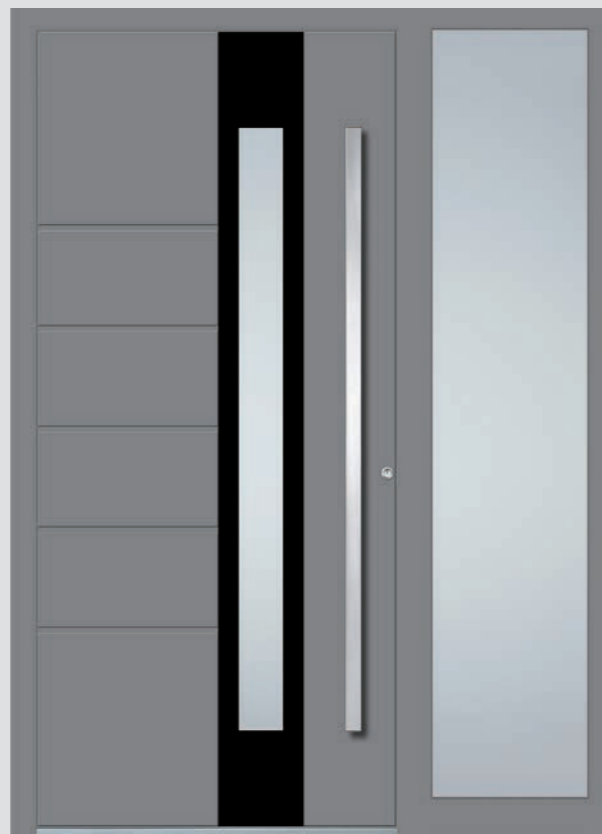

PREIS: 4.449,- (Basispreis)
Ausführung mit Seitenteil
■ Farbe: Graualuminium | RAL 9007
■ Glas Haustüre:
Stufenglas emailliert, Satinato
■ Glas Seitenteil: Satinato
■ Stoßgriff: KCK 1600