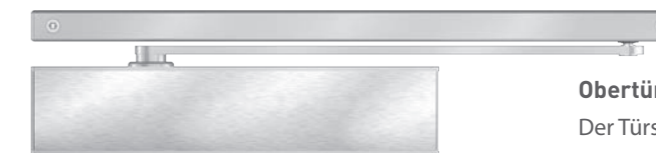

Obertürschließer

Der Türschließer regelt, exakt eingestellt, das
sanfte aber sichere Zurückschwingen Ihrer
Haustür, damit diese sicher wieder automatisch
ins Schloss fällt.
Aufpreis: **239,-**