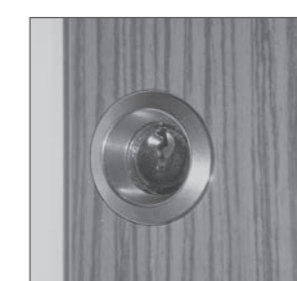

Rundrosette RMM
Jede HAIDL Haustüre besitzt in Kombination mit den Haustürgriffen außen eine formschöne Rundrosette mit integriertem Ziehschutz

EDELSTAHL-SOCKELBLENDEN (ohne Aufpreis)

Hochwertige Edelstahl-Sockelblenden verleihen Ihrer HAIDL Haustüre nicht nur eine moderne Optik, sondern bieten zusätzlichen Tritt-Schutz. Erhältlich sind diese Blenden in zwei unterschiedlichen Höhen, 60 mm oder 120 mm, sind frei wählbar und im „ALL-IN“ Preis enthalten.