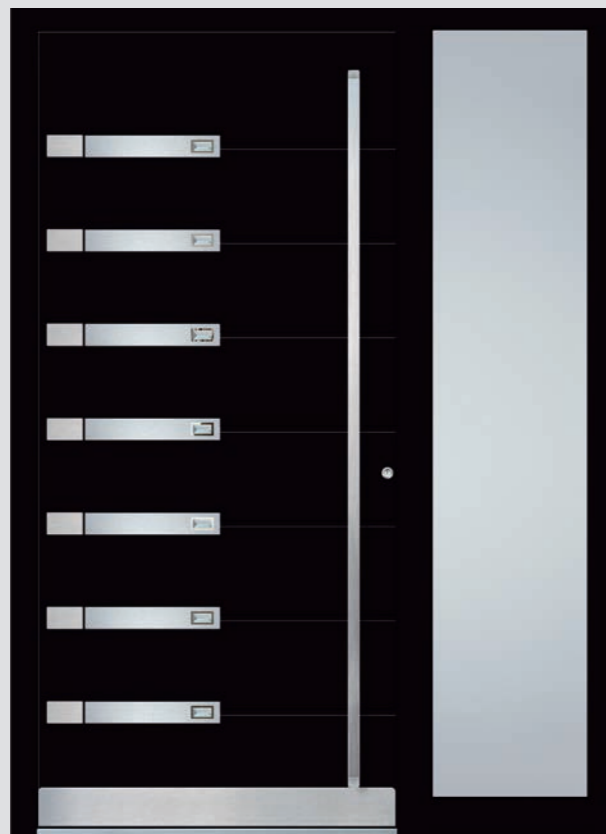

PREIS: 4.399,- (Basispreis)
Ausführung mit Seitenteil

- Farbe: Graubraun | RAL 8019
- Glas Haustüre: PFB
- Glas Seitenteil: Satinato
- Stoßgriff: KCR 1900
- Edelstahlsockelblende 120