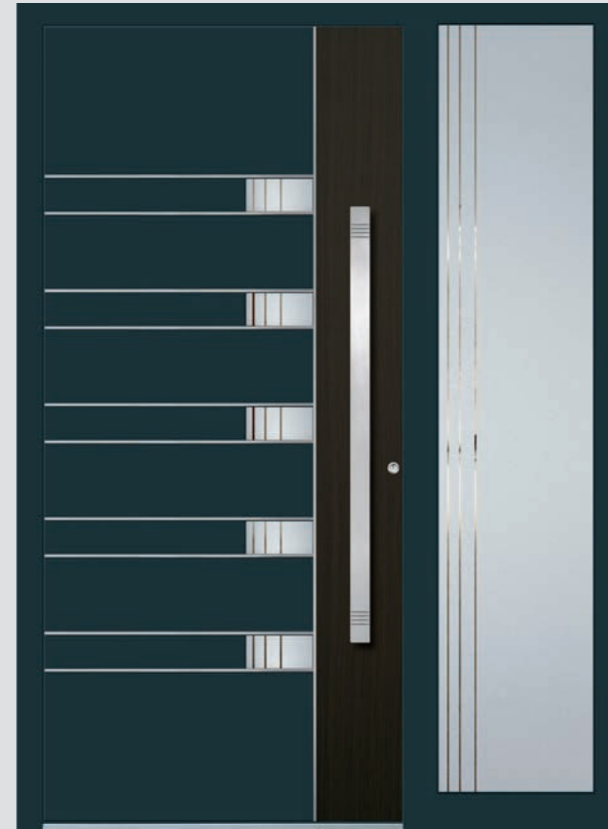

PREIS: 4.999,- (Basispreis)
Ausführung mit Seitenteil

- Farbe: Anthrazitgrau | RAL 7016
- Applikation: Wenge
- Glas Haustüre: DPC
- Glas Seitenteil: DPC
- Stoßgriff: DOK 1150