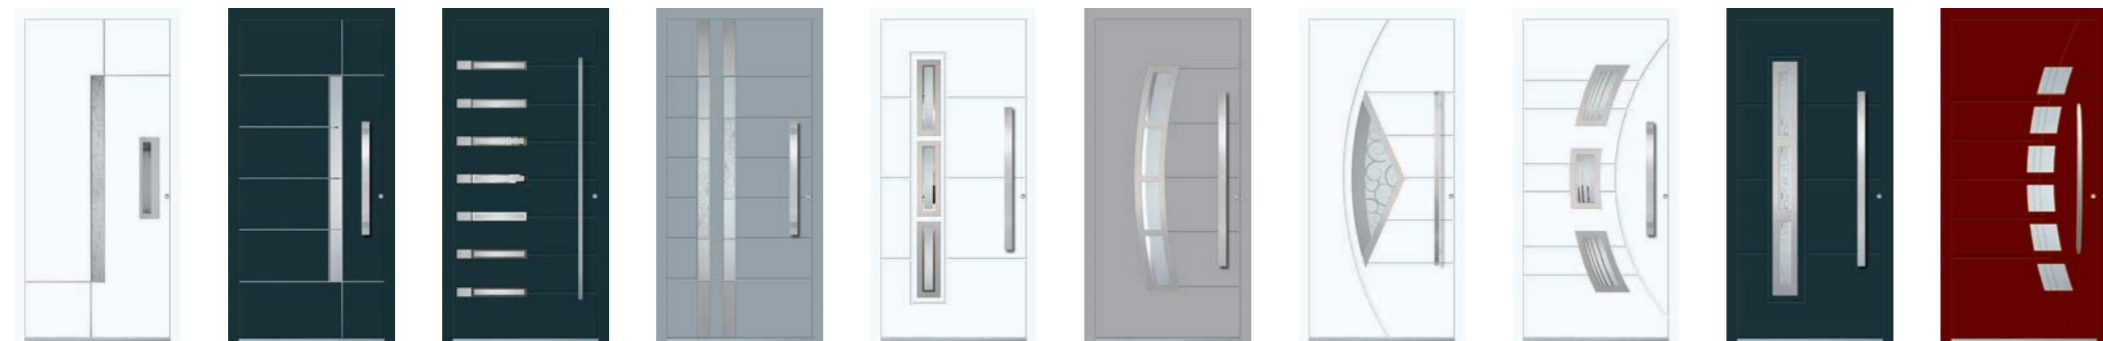

Mit diesem Informationsblatt können Sie nun Ihren Händler besuchen, der dann mit Hilfe dieser Daten Bestellung und Montage übernimmt.

Schneller geht es nicht.

The image shows the HAIDL door configurator interface on a PC and a smartphone. The PC screen displays the 'Bauform' (Door Form) selection screen with various door models and a 'Drucken / Anfrage' (Print / Request) screen showing detailed configuration options like material, color, and glass. The smartphone screen shows the same configurator interface. A printed configuration sheet is also shown, detailing the selected door model (AH105), construction, color, and glass options.

ÜBERSICHT

HAIDL
ALL-IN
Unzählige Optionen
für Ihre Haustür
ein Preis

AH101 S04 AH102 S06 AH103 S07 AH104 S08 AH105 S10 AH106 S11 AH201 S14 AH202 S15 AH203 S16 AH204 S18

AH205 S19 AH206 S20 AH301 S22 AH302 S23 AH303 S24 AH304 S26 AH305 S27 AH306 S28 AH401 S29 AH402 S30

AH403 S32 AH404 S33 AH405 S34 AH406 S36 AH407 S37 AH501 S38 AH502 S39 AH503 S40 AH504 S41 AH505 S42

HAIDL FENSTER UND TÜREN GMBH

ZWEI STANDORTE - EIN UNTERNEHMEN

Grenzenlos – ein Begriff, der auf HAIDL Fenster und Türen mit seinen beiden Werken an der deutsch-österreichischen Grenze ganz besonders zutrifft. Seit Jahrzehnten gehört das Traditionsunternehmen unter der Führung der Familie Haidl zu den mitteleuropäischen Topanbietern im Haustür- und Fensterbau. Durch den richtigen Mittelweg ist es gelungen, vom kleinen Handwerksbetrieb zum industriellen Hersteller mit über 200 Mitarbeitern zu wachsen und trotzdem ein traditioneller Familienbetrieb zu bleiben, dem man gerne sein Vertrauen schenkt.