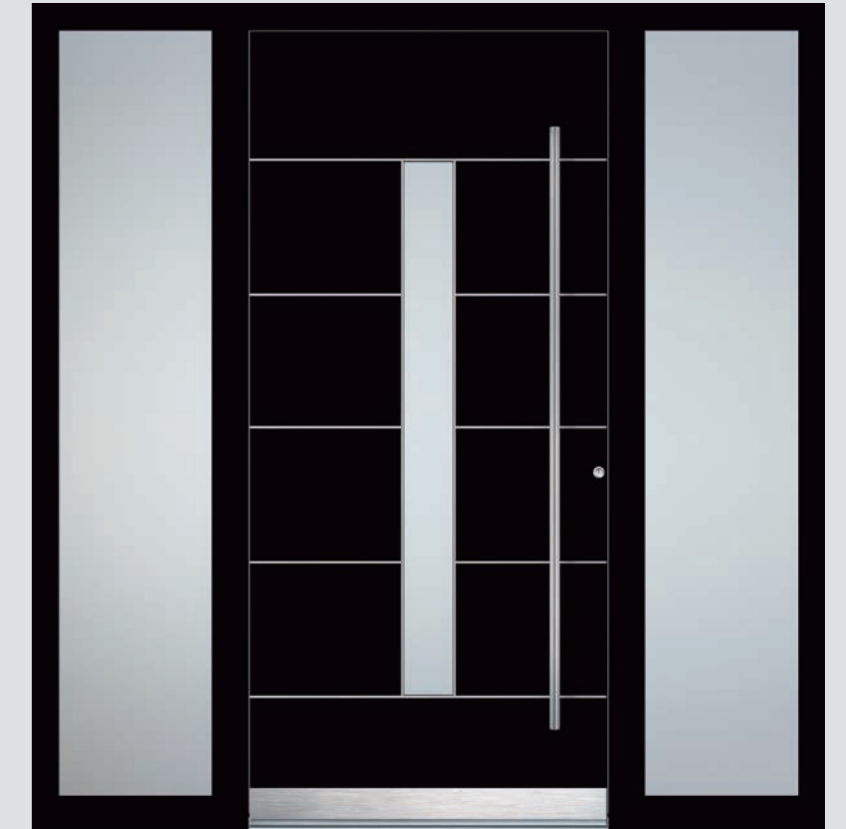

AH401

PREIS: 3.449,- (Basispreis)
Ausführung 1-flg.

- Farbe: Anthrazitgrau | RAL 7016
- Glas Haustüre: DPL
- Stoßgriff: DOS 950

PREIS: 4.749,- (Basispreis)
Ausführung mit Seitenteil

- Farbe: Moosgrün | RAL 6005
- Glas Haustüre: FPK
- Glas Seitenteil: FPK
- Stoßgriff: OCR 750
- Edelstahlsockelblende 120