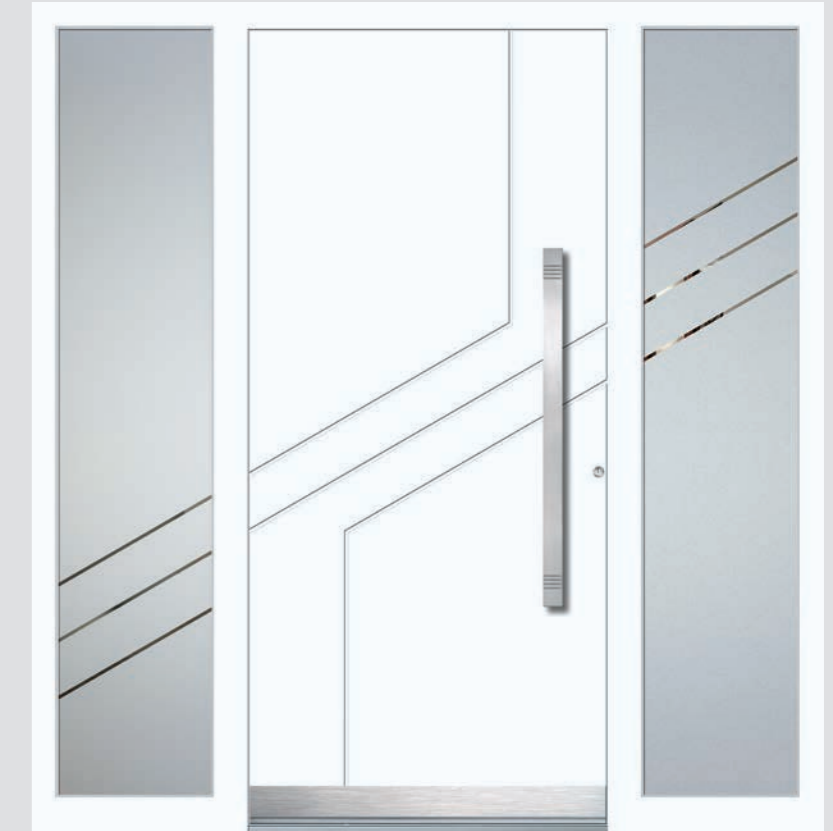

PREIS: 4.499,- (Basispreis)
Ausführung mit Seitenteil

- Farbe: Silbergrau | RAL 7001
- Glas Seitenteil: DPH
- Stoßgriff: KCK 1600
- Edelstahlsockelblende 120

PREIS: 5.799,- (Basispreis)
Ausführung mit 2 Seitenteilen