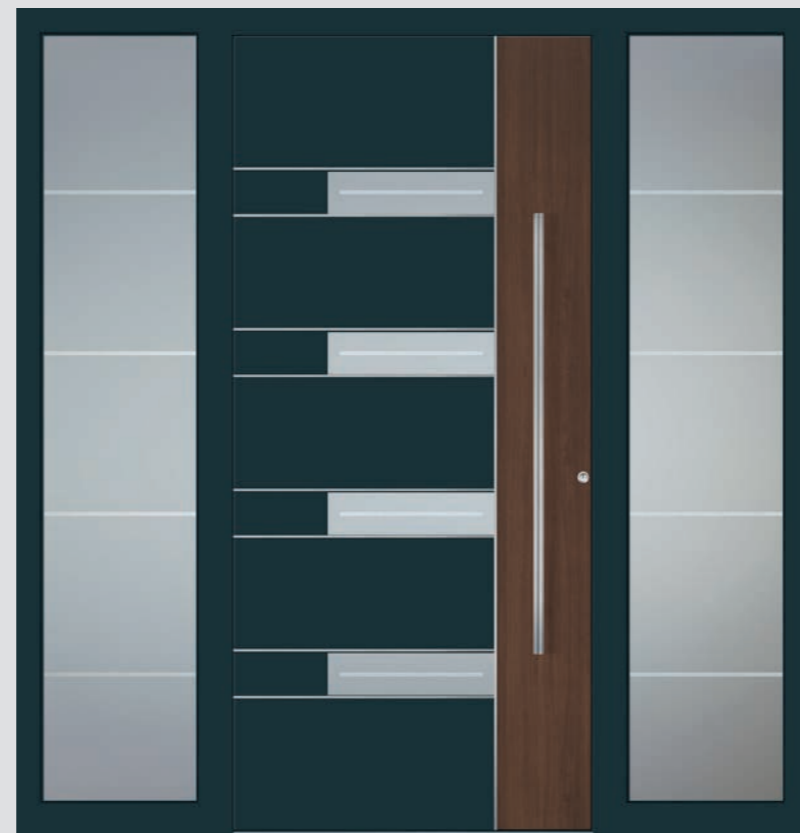

PREIS: 6.299,- (Basispreis)
Ausführung mit 2 Seitenteilen

- Farbe: Anthrazitgrau | RAL 7016
- Applikation: Nussbaum dunkel
- Glas Haustüre: DPZ
- Glas Seitenteil: DPZ
- Stoßgriff: OCR 1150