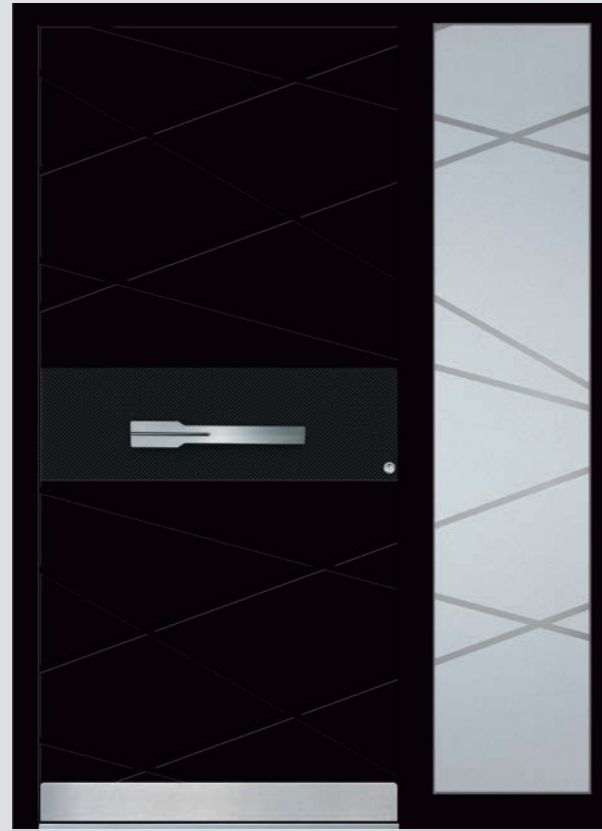

AH102

EDELSTAHL-STOSSGRIFF LRM 480

Weitere Griffe, die im angegebenen Türpreis inkludiert sind, finden Sie auf Seite 52.

PREIS: 3.549,- (Basispreis)
Ausführung 1-flg.

- Farbe: Verkehrsweiß | RAL 9016
- Applikation: Zebrano Dark
- Stoßgriff: TRM 480