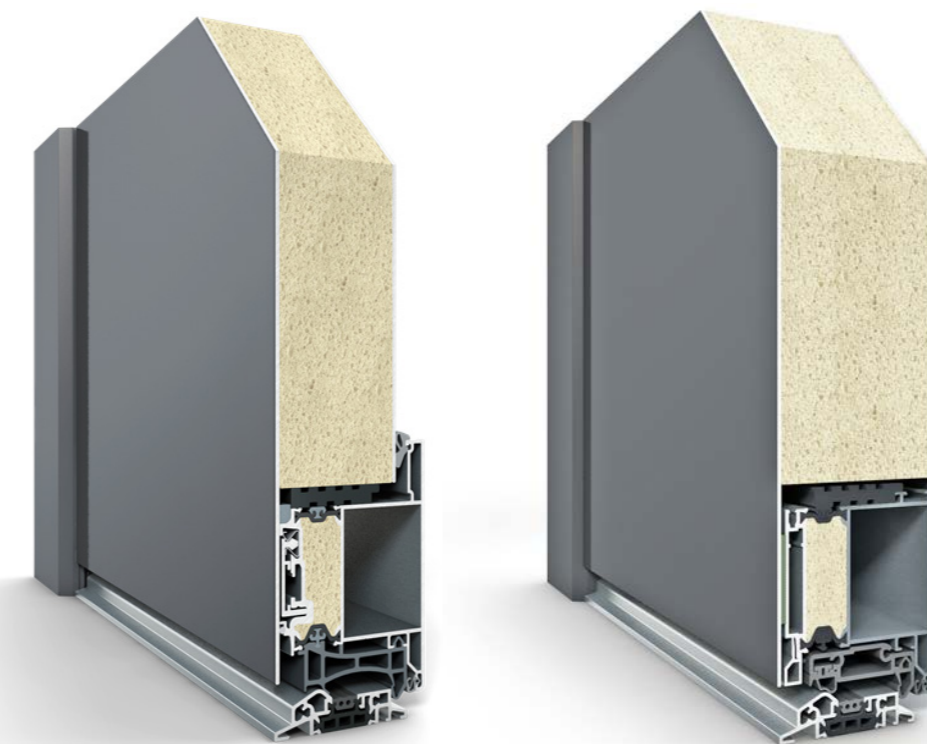

ALL INCLUSIVE

- Einseitig flügelüberdeckend
- 3 Stück verdeckt liegende Bänder
- 3-fach Verglasung, Ug 0,7 W/2mK
- Verbundsicherheitsglas: VSG 6 mm beidseitig
- $U_d = 1,0$ W/2mK
- Bautiefe 82 mm
- Thermisch getrennte Bodenschwelle
- Breite 980 mm - 1.200 mm
- Höhe 1.980 mm - 2.250 mm
- 5-fach Schwenkriegelschloss
- Profilzylinder mit 3 Schlüsseln (inkl. Not- und Gefahrenfunktion)
- E-Öffner
- Türbeschläge frei wählbar
- Innenfarbe ähnlich RAL 9016 weiß (ohne Aufpreis)