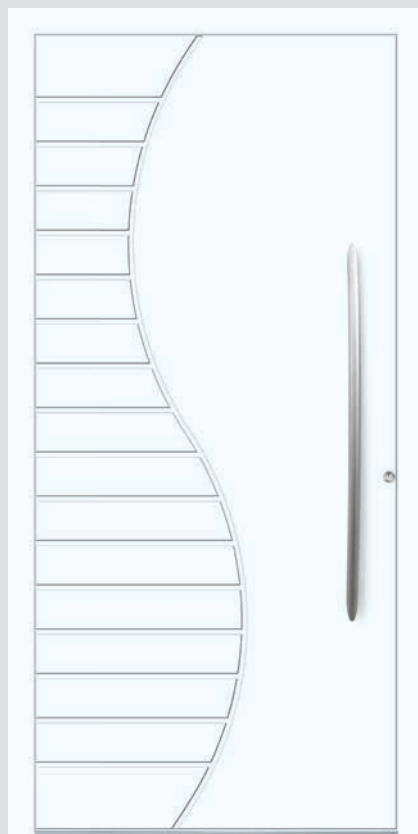

PREIS: 3.199,- (Basispreis)
Ausführung 1-flg.

- Farbe: Verkehrsweiß | RAL 9016
- Stoßgriff: OCT 1000