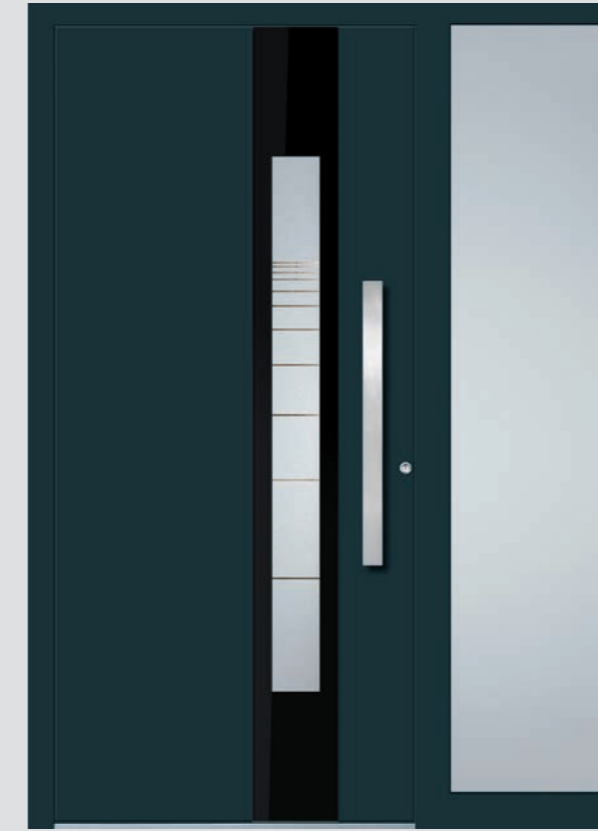

PREIS: 4.449,- (Basispreis)
Ausführung mit Seitenteil

- Farbe: Anthrazitgrau | RAL 7016
- Glas Haustüre:
  Stufenglas emailliert, DPH
- Glas Seitenteil: Satinato
- Stoßgriff: DOS 750