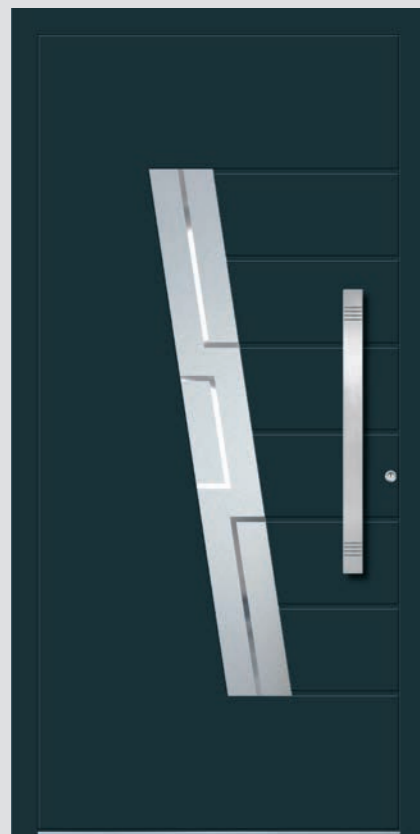

PREIS: 3.349,- (Basispreis)
Ausführung 1-flg.

- Farbe: Anthrazitgrau | RAL 7016
- Glas Haustüre: PLM
- Stoßgriff: DOK 750