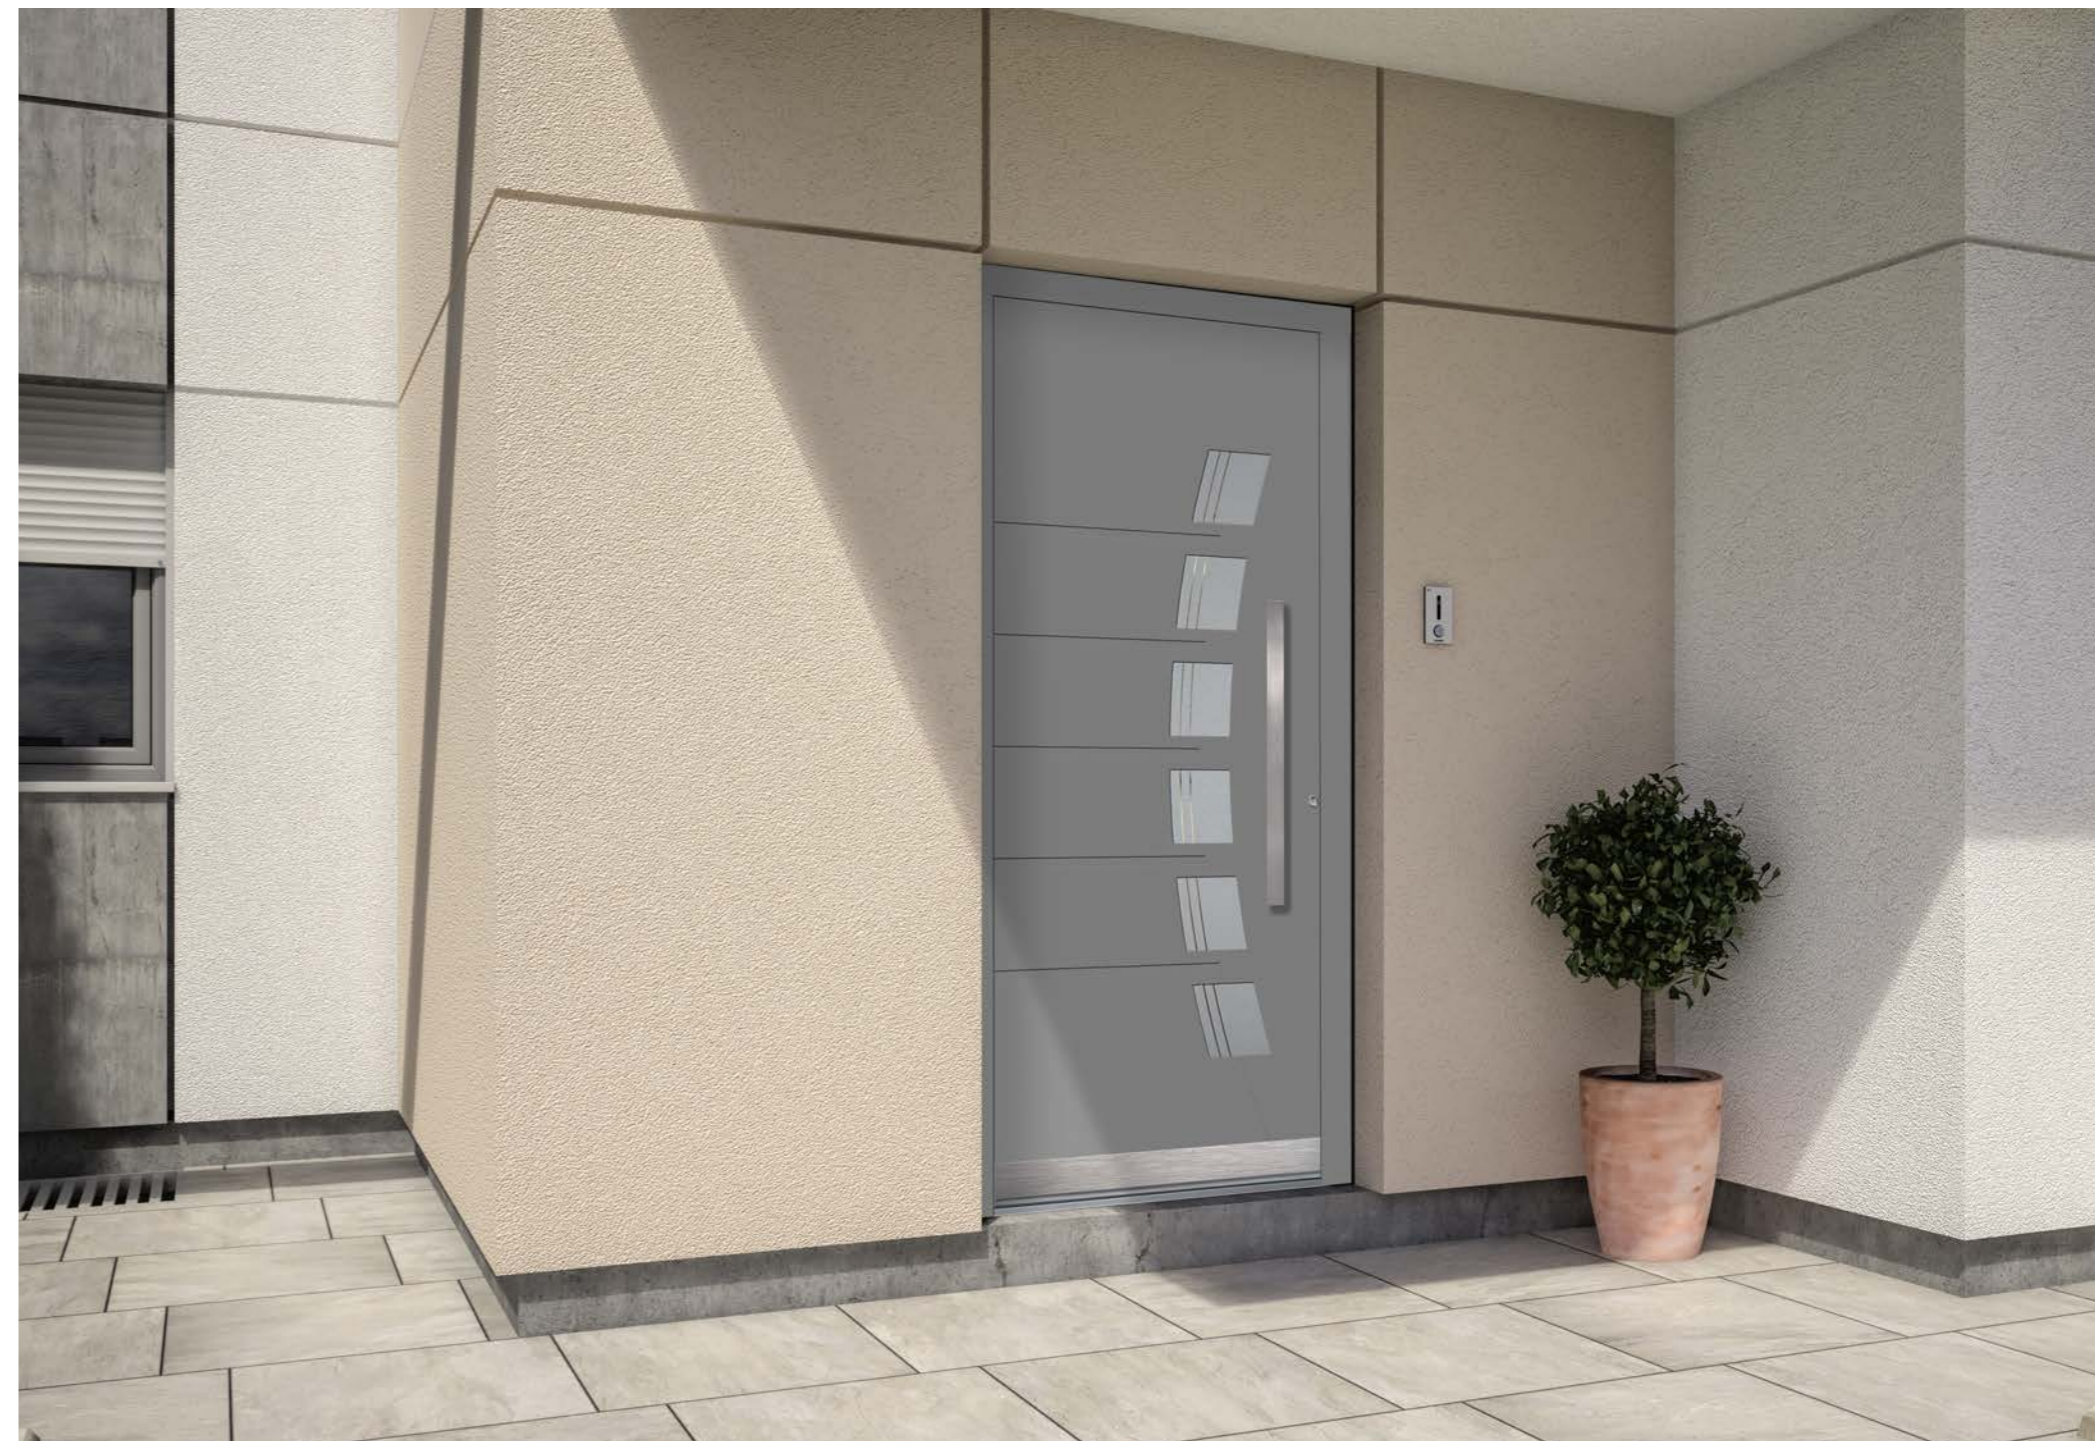

PREIS: 3.399,- (Basispreis)
Ausführung 1-flg.

- Farbe: Purpurrot | RAL 3004
- Glas Haustüre: LDP
- Stoßgriff: OCT 1000

PREIS: 4.699,- (Basispreis)
Ausführung mit Seitenteil

- Farbe: Mahagonibraun | RAL 8016
- Glas Haustüre: DPJ
- Glas Seitenteil: DPJ
- Stoßgriff: OCR 750
- Edelstahlsockelblende 120

PREIS: 5.999,- (Basispreis)
Ausführung mit 2 Seitenteilen

- Farbe: Weißaluminium | RAL 9006
- Glas Haustüre: DPC
- Glas Seitenteil: DPC
- Stoßgriff: DOS 750
- Edelstahlsockelblende 120