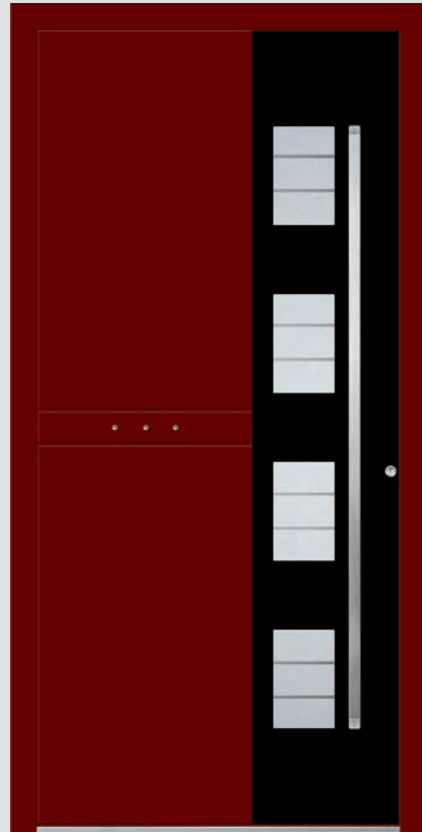

AH201

PREIS: 3.449,- (Basispreis)
Ausführung 1-flg.

- Farbe: Purpurrot | RAL 3004
- Glas Haustüre:
  Stufenglas emailliert DPL
- Stoßgriff: KCR 1600