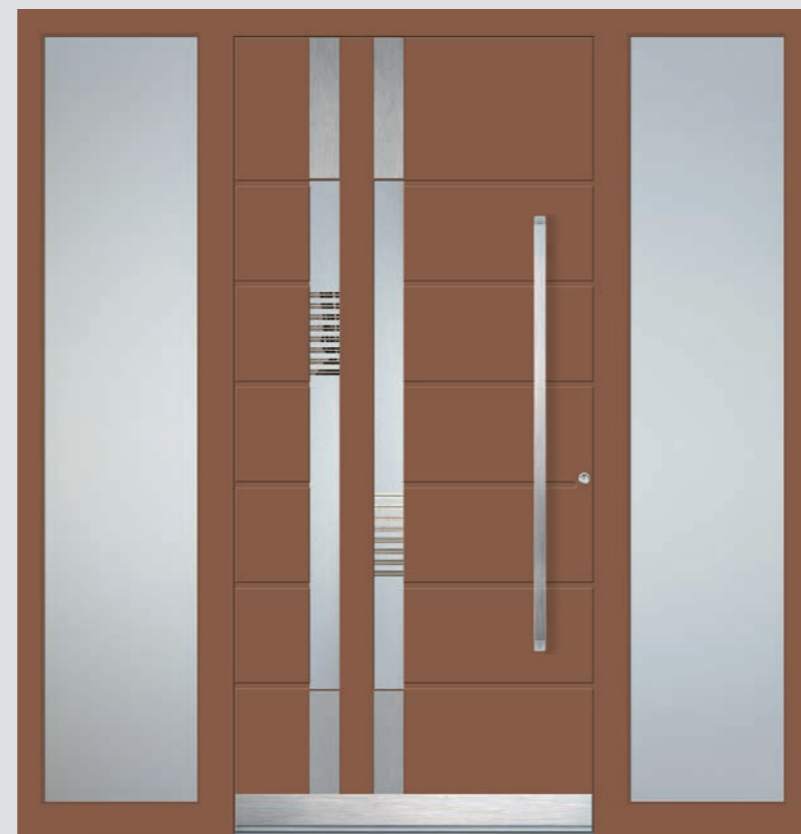

PREIS: 5.399,- (Basispreis)
Ausführung mit 2 Seitenteilen

- Farbe: Lehm Braun | RAL 8003
- Glas Haustüre: TOL
- Glas Seitenteil: Satinato
- Stoßgriff: KCR 1150
- Edelstahlsockelblende 120