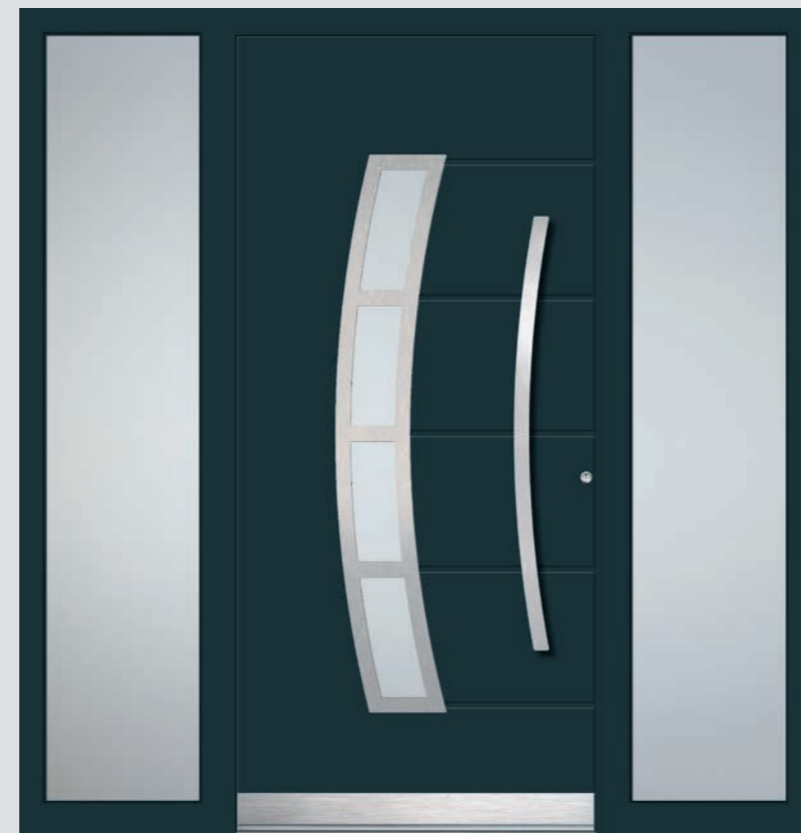

PREIS: 5.399,- (Basispreis)
Ausführung mit 2 Seitenteilen

- Farbe: Anthrazitgrau | RAL 7016
- Glas Haustüre: Satinato
- Glas Seitenteil: Satinato
- Stoßgriff: POV 1150
- Edelstahlsockelblende 120