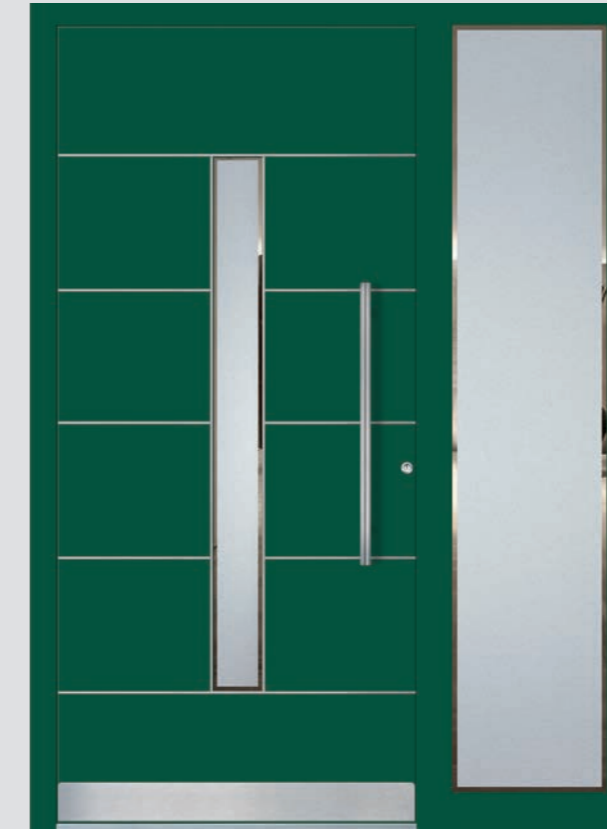

PREIS: 4.749,- (Basispreis)
Ausführung mit Seitenteil

- Farbe: Moosgrün | RAL 6005
- Glas Haustüre: FPK
- Glas Seitenteil: FPK
- Stoßgriff: OCR 750
- Edelstahlsockelblende 120