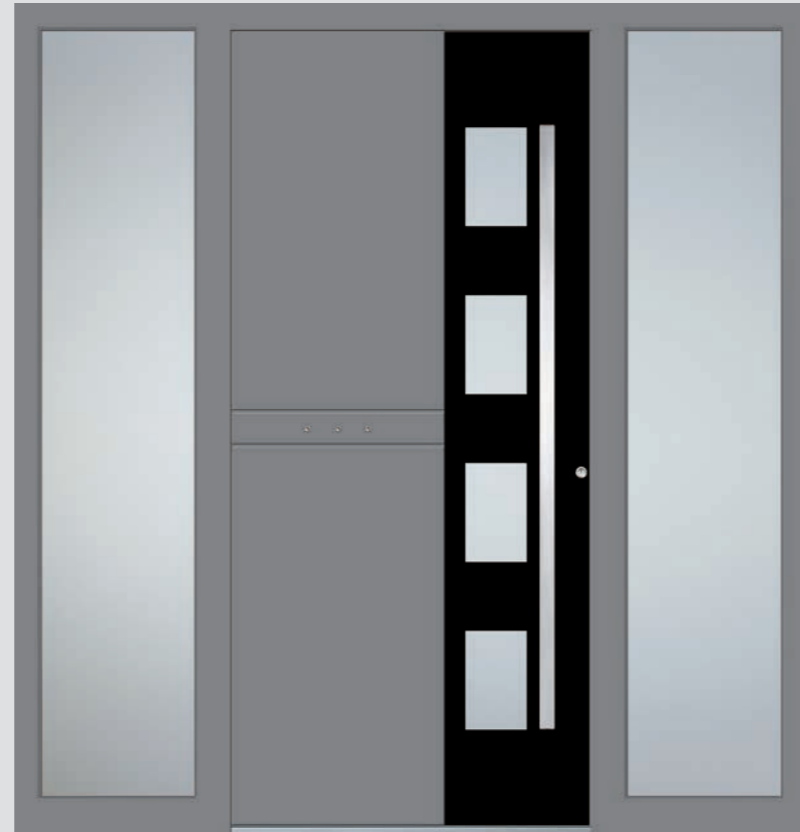

PREIS: 5.449,- (Basispreis)
Ausführung mit 2 Seitenteilen

- Farbe: Graualuminium | RAL 9007
- Glas Haustüre:
  Stufenglas emailliert, Satinato
- Glas Seitenteil: Satinato
- Stoßgriff: KCK 1600