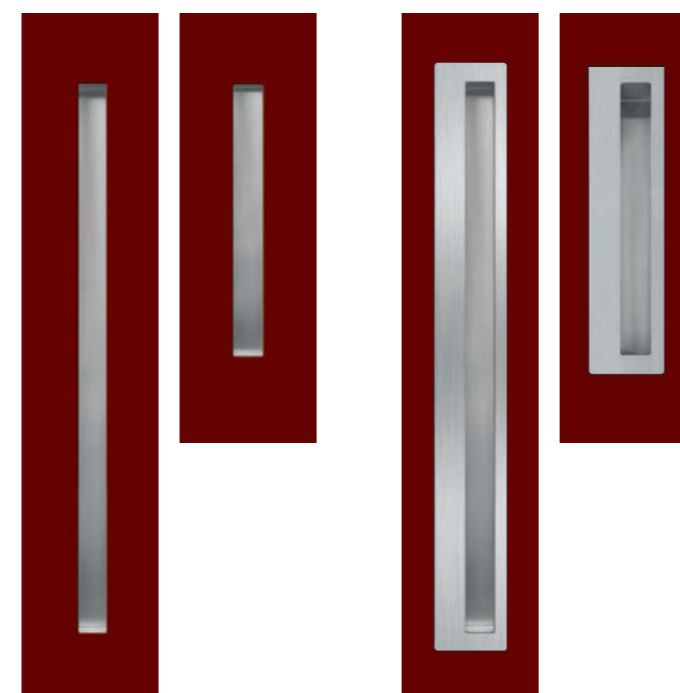

GH 81
Innen-Edelstahlgriff

Füllungsgriff UAR
Länge: 500 mm
Länge: 1.000 mm

Füllungsgriff UCK
Länge: 500 mm
Länge: 1.000 mm

INNENGRIFFE (ohne Aufpreis)

Vier formschöne Edelstahl-Drückergarnituren gehören zur Standardausführung der HAIDL Haustüren und sind bereits im „ALL-IN“ Preis enthalten. Jede HAIDL Haustüre besitzt in Kombination mit den frei wählbaren Haustürgriffen außen eine flächenbündige Rundrosette.