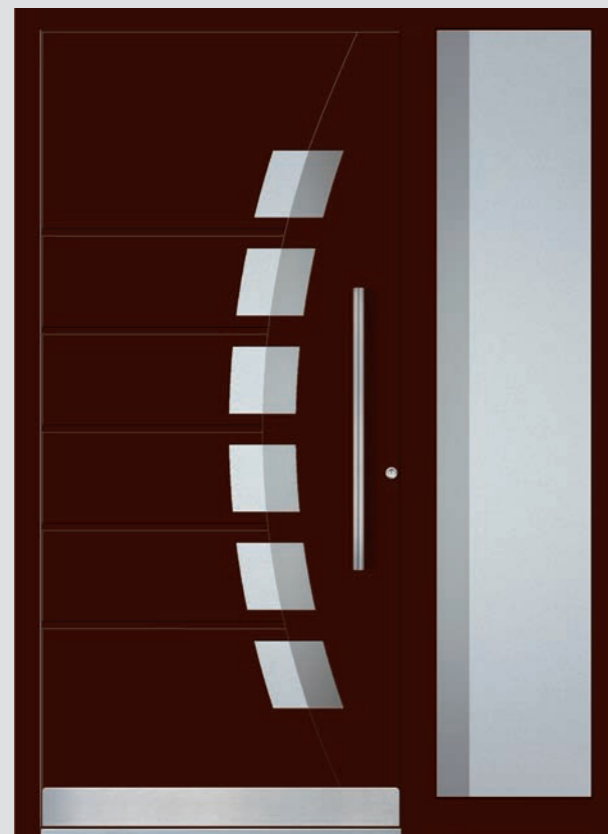

PREIS: 4.699,- (Basispreis)
Ausführung mit Seitenteil

- Farbe: Mahagonibraun | RAL 8016
- Glas Haustüre: DPJ
- Glas Seitenteil: DPJ
- Stoßgriff: OCR 750
- Edelstahlsockelblende 120