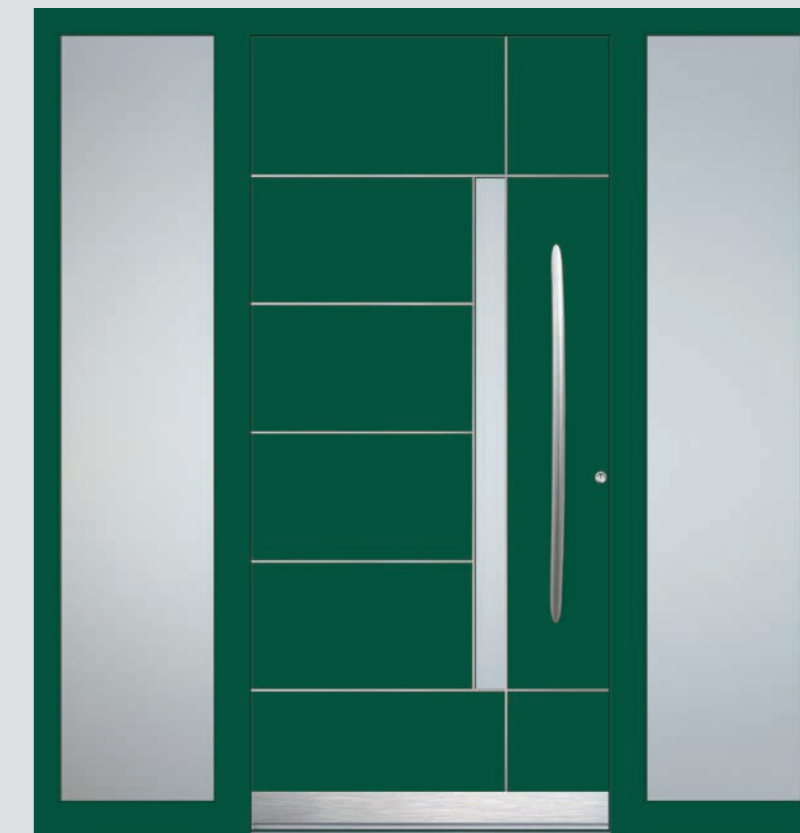

PREIS: 5.449,- (Basispreis)
Ausführung mit 2 Seitenteilen

- Farbe: Moosgrün | RAL 6005
- Glas Haustüre: Satinato
- Glas Seitenteil: Satinato
- Stoßgriff: OCT 1000
- Edelstahlsockelblende 120