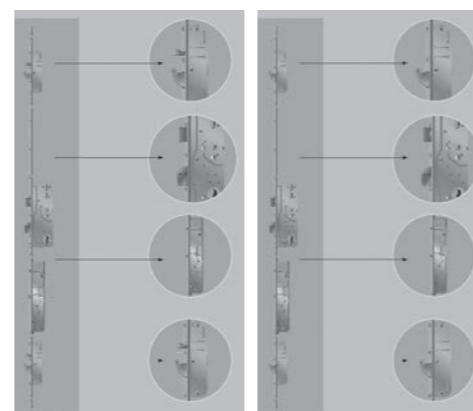

KOMFORT UND SICHERHEIT

KOMFORTPAKETE

PAKET 1

- Motorschloss
  inkl. Steuerung und Netzteil
  Zutrittskontrolle über
  Fingerprint oder Touch-Codetaster

Aufpreis: **1.499,-**

PAKET 2

- Halbautomatenschloss
  inkl. A-Öffner, Netzteil und
  Zugangskontrolle über
  Fingerprint oder Touch-Codetaster

Aufpreis: **1.229,-**

Motorschloss

Automatenschloss mit
A-Öffner

FREI WÄHLBAR:

- Motorschloss
  (inkl. Netzteil für bauseitigen Anschluss)
  Aufpreis: **849,-**
- Automatenschloss mit A-Öffner
  (inkl. Netzteil für bauseitigen Anschluss)
  Aufpreis: **649,-**

Profilzylinder mit Sicherungskarte

Aufpreis: **86,-**

Aufpreis für zusätzlichen Profilzylinder zur
Sicherungskarte, gleichschließend mit Haustüre.
Lieferung lose: **55,-**

Profilzylinder mit Knauf

Aufpreis ohne Sicherungskarte: **70,-**

Aufpreis mit Sicherungskarte: **109,-**