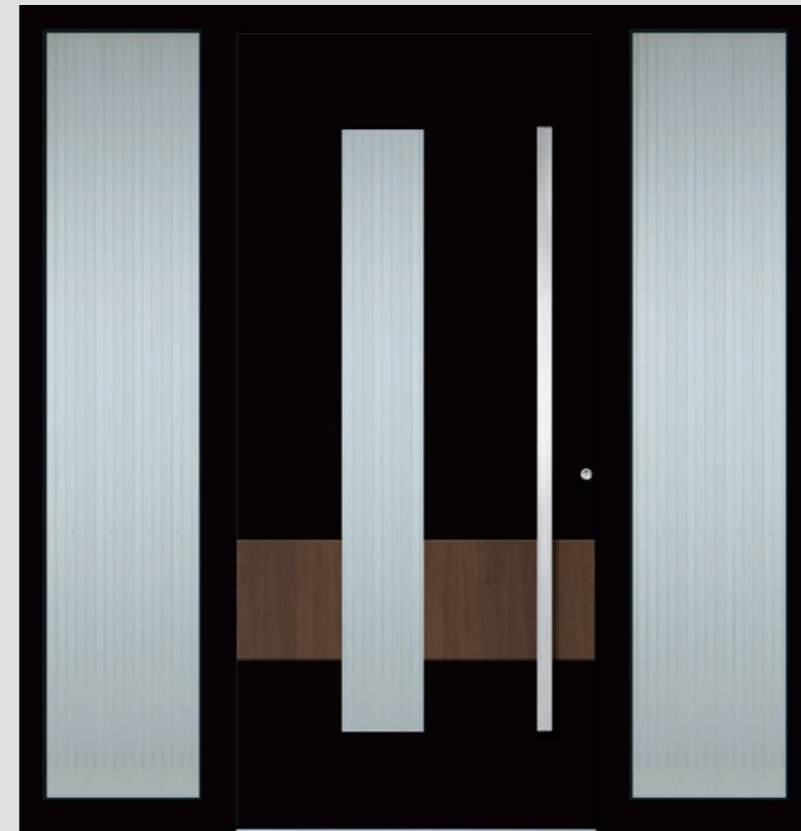

PREIS: 5.649,- (Basispreis)
Ausführung mit 2 Seitenteilen

- Farbe: Graubraun | RAL 8019
- Applikation: Nuss dunkel
- Glas Haustüre: Masterline
- Glas Seitenteil: Masterline
- Stoßgriff: KCK 1600