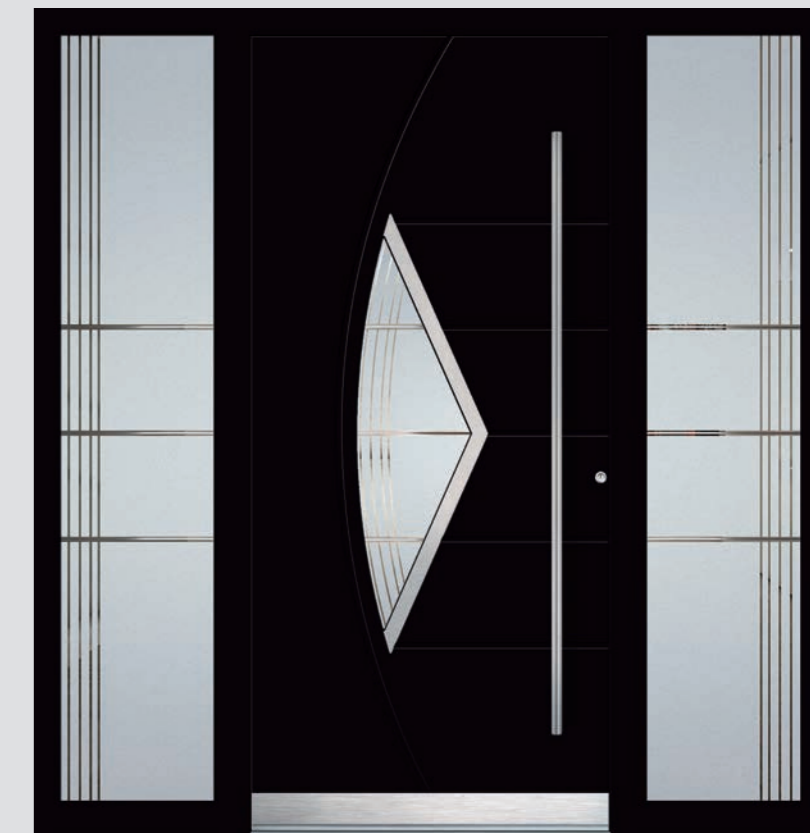

PREIS: 5.999,- (Basispreis)
Ausführung mit 2 Seitenteilen

- Farbe: Graubraun | RAL 8019
- Glas Haustüre: PFT
- Glas Seitenteil: PFT
- Stoßgriff: OCR 1600
- Edelstahlsockelblende 120