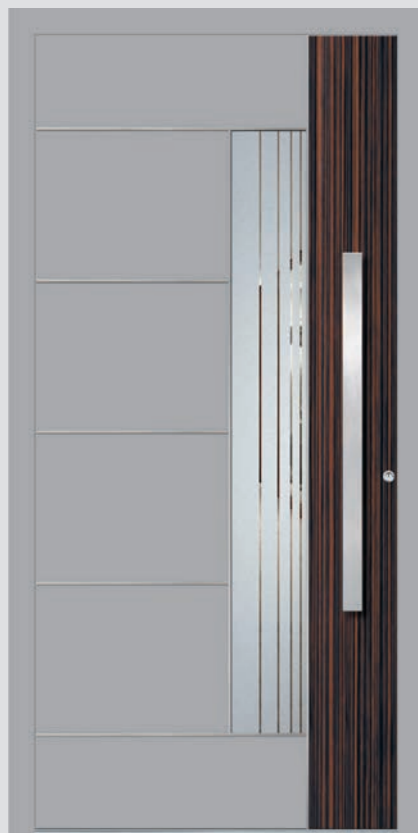

PREIS: 3.699,- (Basispreis)
Ausführung 1-flg.

- Farbe: Weißaluminium | RAL 9006
- Applikation: Zebrano Light
- Glas Haustüre: DPC
- Stoßgriff: DOS 950