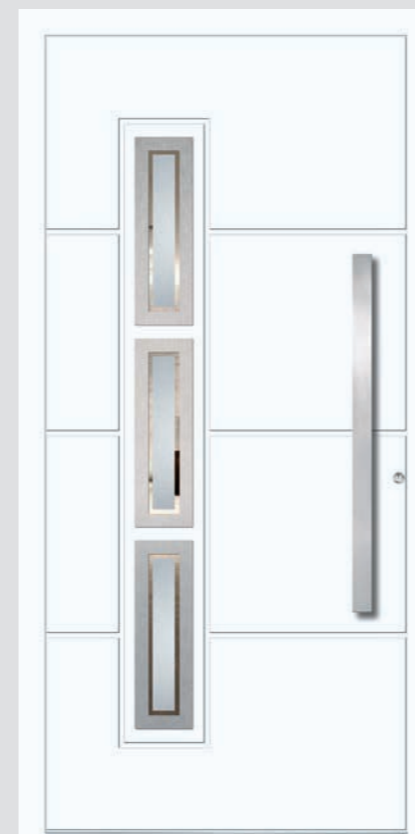

AH407

PREIS: 3.399,- (Basispreis)
Ausführung 1-flg.

- Farbe: Verkehrsweiß | RAL 9016
- Glas Haustüre: FPK
- Stoßgriff: DOS 950