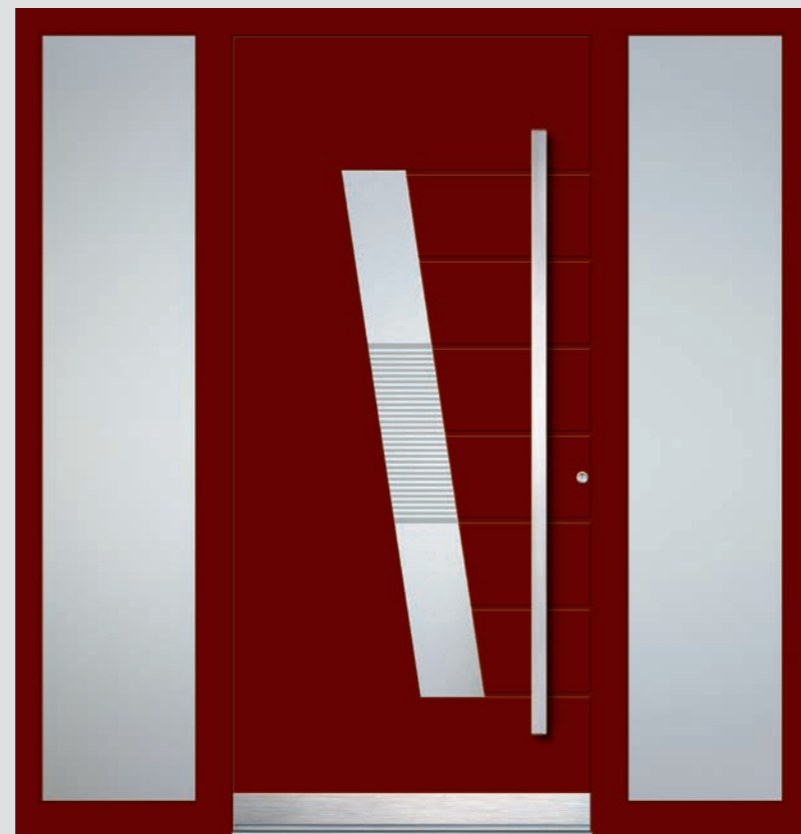

PREIS: 5.349,- (Basispreis)
Ausführung mit 2 Seitenteilen

- Farbe: Purpurrot | RAL 3004
- Glas Haustüre: DPZ
- Glas Seitenteil: Satinato
- Stoßgriff: KCK 1600
- Edelstahlsockelblende 120