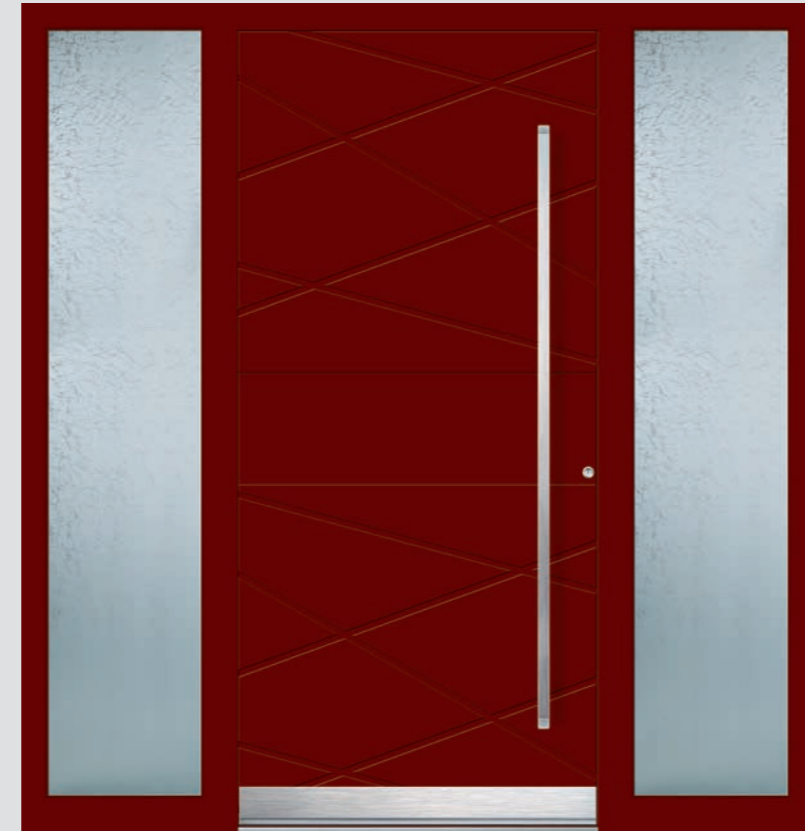

PREIS: 5.319,- (Basispreis)
Ausführung mit 2 Seitenteilen

- Farbe: Purpurrot | RAL 3004
- Glas Seitenteil: UADI
- Stoßgriff: KCR 1600
- Edelstahlsockelblende 120