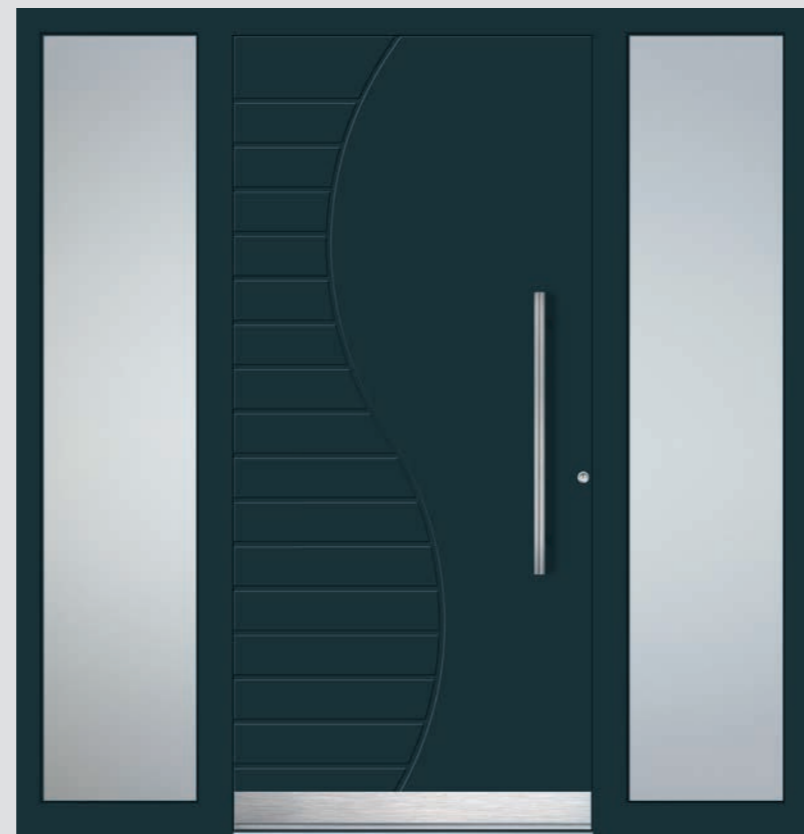

PREIS: 5.199,- (Basispreis)
Ausführung mit 2 Seitenteilen

- Farbe: Anthrazitgrau | RAL 7016
- Glas Seitenteil: Satinato
- Stoßgriff: OCR 750
- Edelstahlsockelblende 120