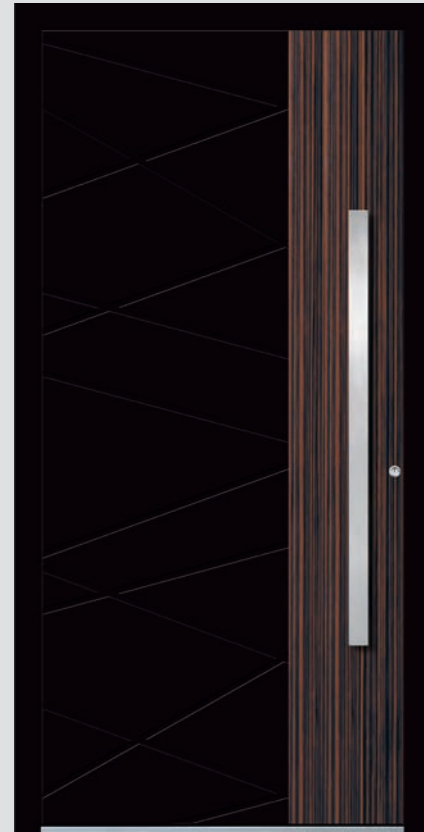

- Farbe: Anthrazitgrau | RAL 7016
- Glas Seitenteil: Satinato
- Stoßgriff: OCR 750
- Edelstahlsockelblende 120

AH105

PREIS: 3.549,- (Basispreis)
Ausführung 1-flg.

- Farbe: Graubraun | RAL 8019
- Applikation: Zebrano Light
- Stoßgriff: DOS 1150