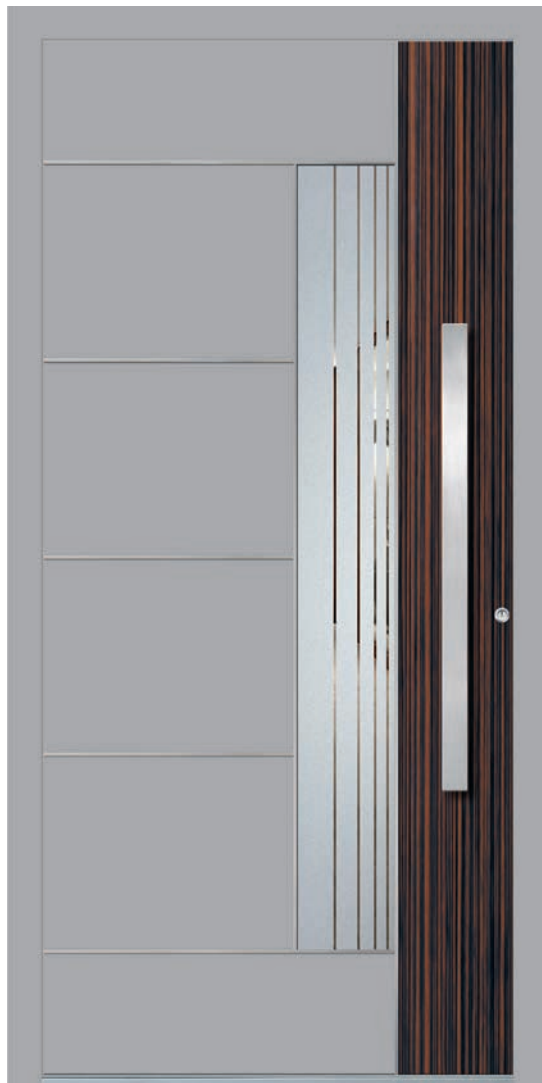

HAUSTÜRENIDEEN

DAS DESIGN DER 20ER