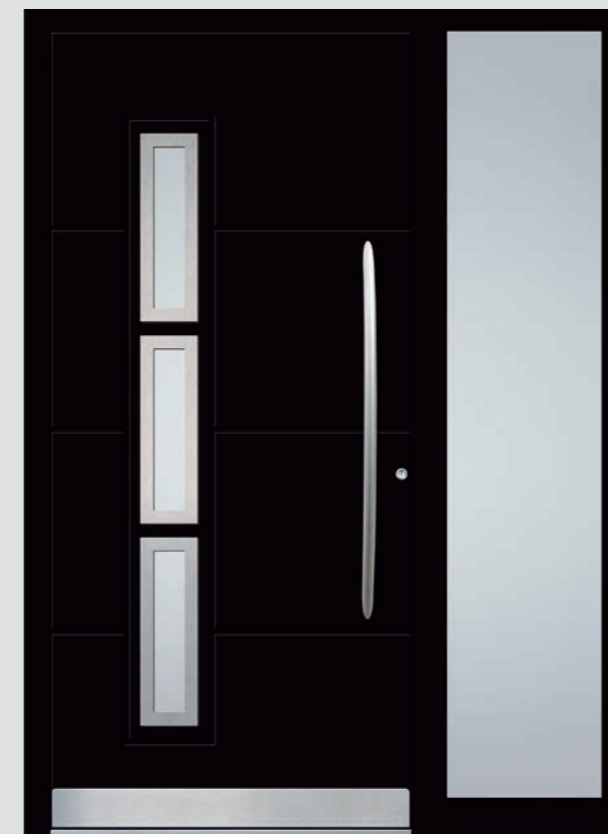

PREIS: 4.399,- (Basispreis)
Ausführung mit Seitenteil

- Farbe: Graubraun | RAL 8019
- Glas Haustüre: Satinato
- Glas Seitenteil: Satinato
- Stoßgriff: OCT 1000
- Edelstahlsockelblende 120