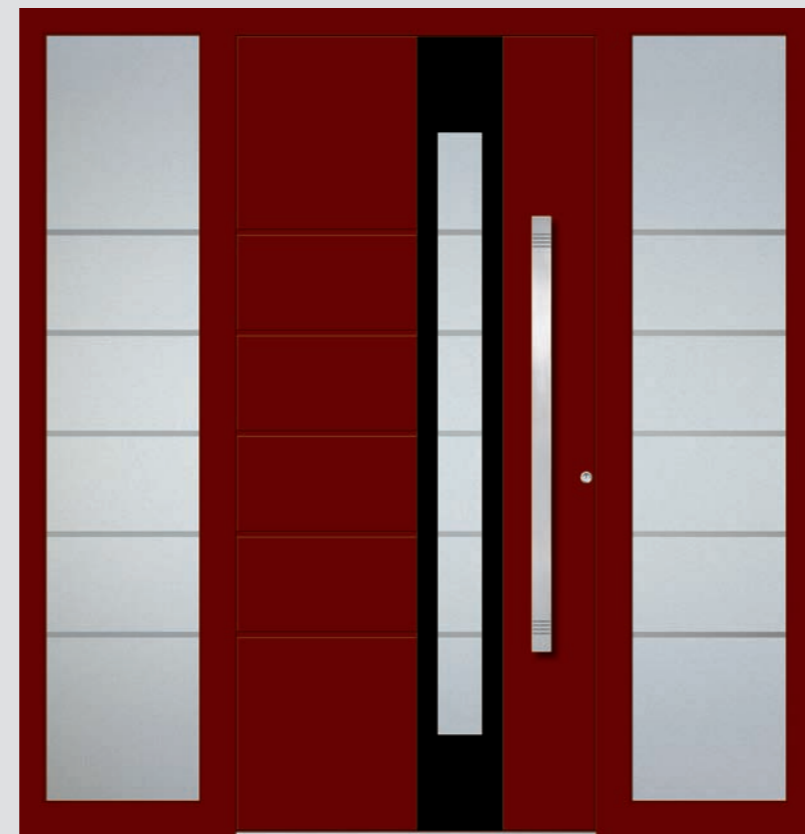

PREIS: 6.049,- (Basispreis)
Ausführung mit 2 Seitenteilen
■ Farbe: Purpurrot | RAL 3004
■ Glas Haustüre:
Stufenglas emailliert, DPL
■ Glas Seitenteil: DPL
■ Stoßgriff: DOS 1150